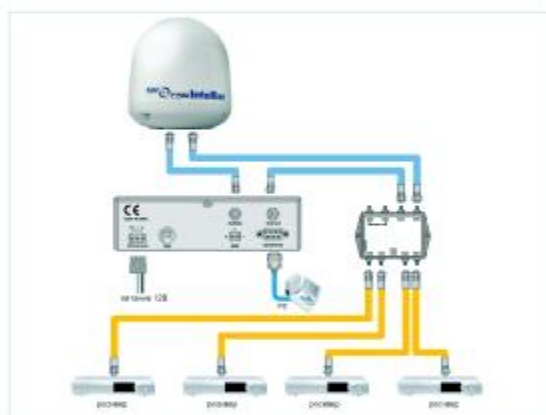

SatFlower i4 Конфигурация Системы