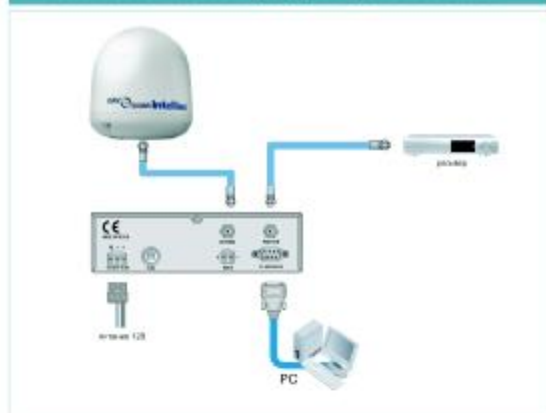

SatFlower i4 Конфигурация Системы