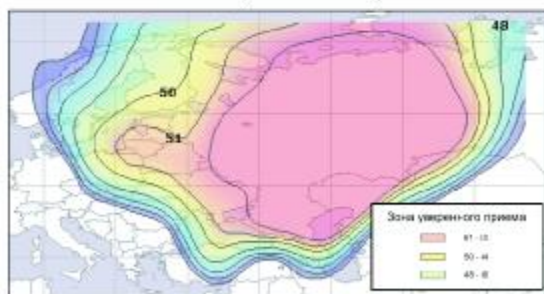

## SatFlower i4 Конфигурация Системы

НТВ+ (Eutelsat W4)

НТВ+Восток (Вонум 1)