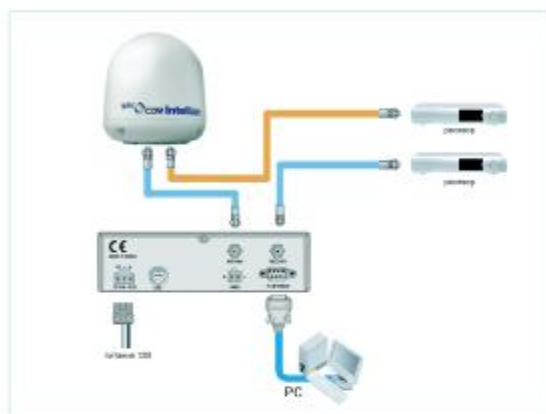

SatFlower i4 Конфигурация Системы