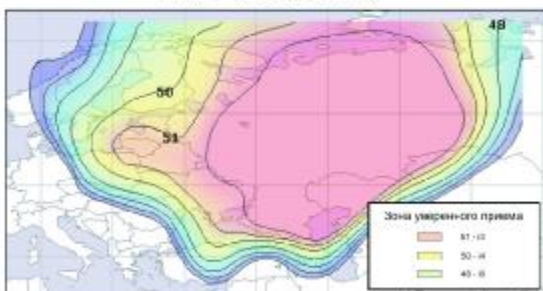

HTB+ (Eutelsat W4)

HTB+Восток (Волну 1)

### Технические параметры

Размеры	70 см диаметр x 72 см высота
Вес	18 кг
Диаметр отражателя	60 см