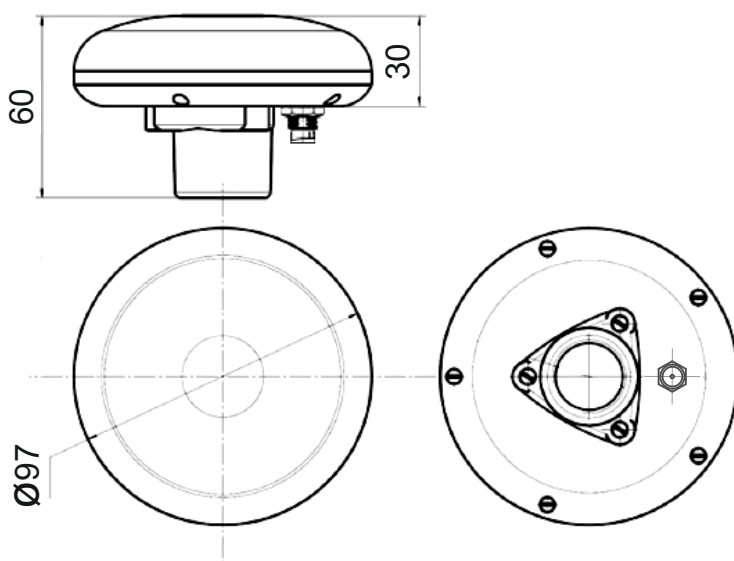

NavCom Gamma 9 обладает прочным водонепроницаемым корпусом, выполненным из материалов, устойчивых к воздействию ультрафиолетовых лучей. Антенна входит в стандартный комплект поставки УКВ-радиотелефонных станций NavCom CPC-310, NavCom CPC-311 и NavCom CPC-160.

Основные параметры и характеристики:

Частотный диапазон ГЛОНАСС L1 (СТ), МГц	1602
Частотный диапазон GPS L1 (С/А), МГц	1575
Коэффициент усиления МШУ, дБ	17
Коэффициент шума МШУ, не более, дБ	1,5
Тип поляризации	RHCP (правая, круговая)
Электропитание от источника постоянного тока, В	3,3...5,0
Ток потребления от источника питания, не более, мА	10
Тип разъема для подключения ВЧ кабеля	SMA female
Входное сопротивление, Ом	50
Длина кабеля, м	10
Диапазон рабочих температур, °С	-40...+55
Степень защиты оболочки - IP	56
Габаритные размеры (диаметр x высота), не более, мм	97x60
Масса, не более, кг (без кабеля)	0,15

Комплект поставки антенны:

- Антенна ГНСС ГЛОНАСС/GPS NavCom Gamma 9
- Высококачественная кабельная сборка SMA (male) – SMA (male) RG-58 (длина 10 м)
- Комплект монтажных частей в составе:
  - нога (1 шт.);
  - винт М3х6 (3 шт.)
  - пружинная шайба М3 (3 шт.)
- Документация

Произведено компанией НавМарин

Подробная информация на сайте
www.navcom.ru

Адрес: 125599, г. Москва, МКАД 78 км, д. 14, корп. 1
Тел./факс: +7 (495) 445-22-26
E-mail: info@navmarine.ru